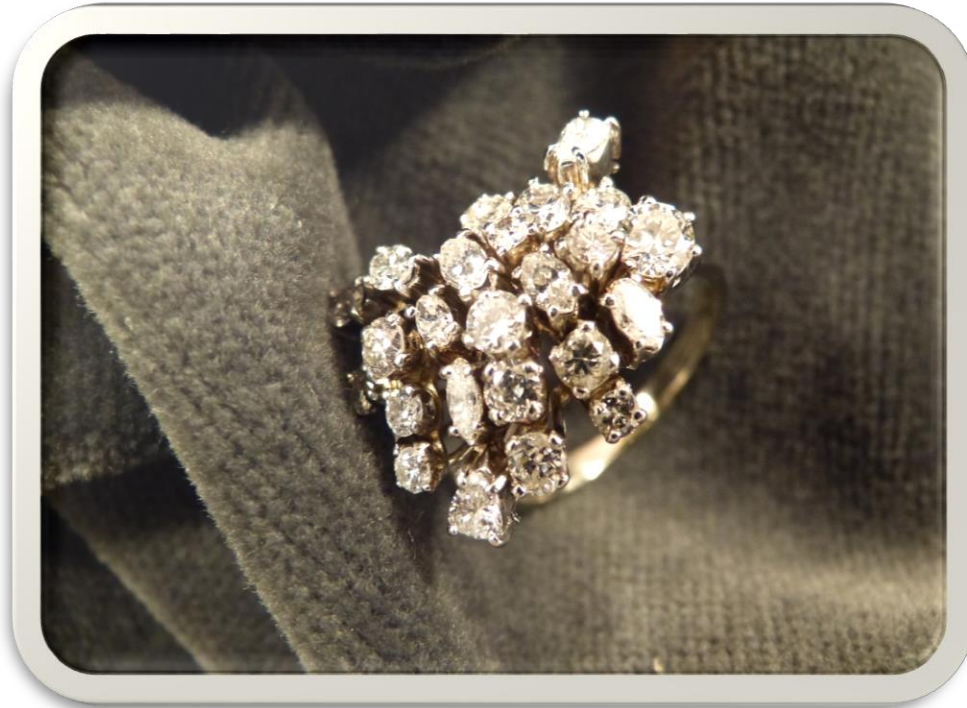

BANCA
CR FIRENZE

N° 454684-45 Lotto 2

Anello in oro con brillanti

g 7

Base asta

€ 500