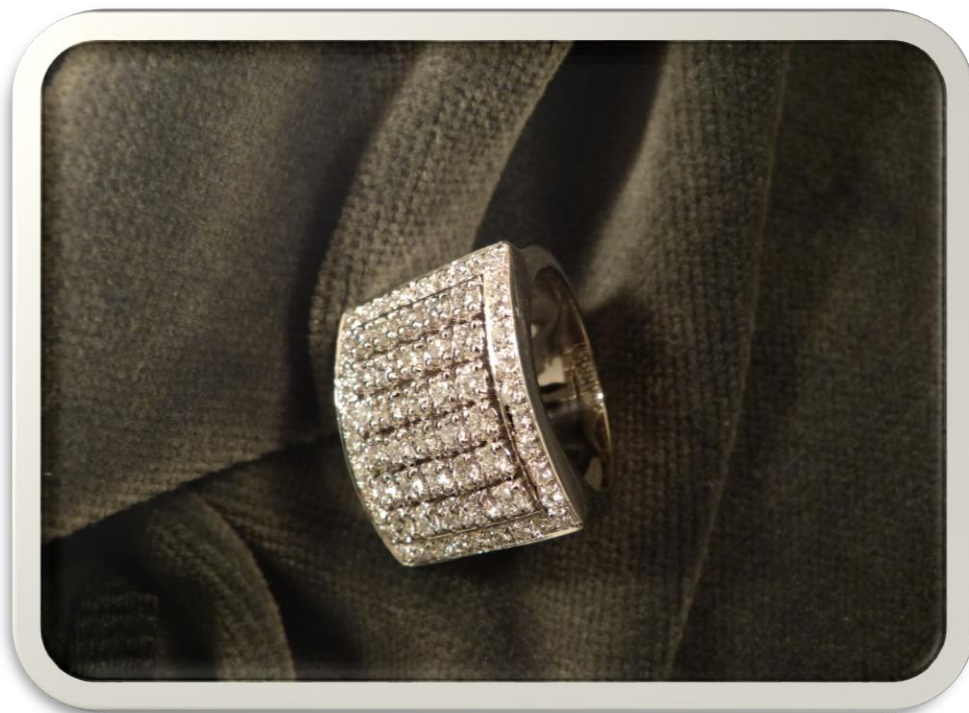

BANCA
CR FIRENZE

N° 2021731-57 Lotto 1

Anello in oro con brillanti

g 18,5

Base asta

€ 900

BANCA
CR FIRENZE