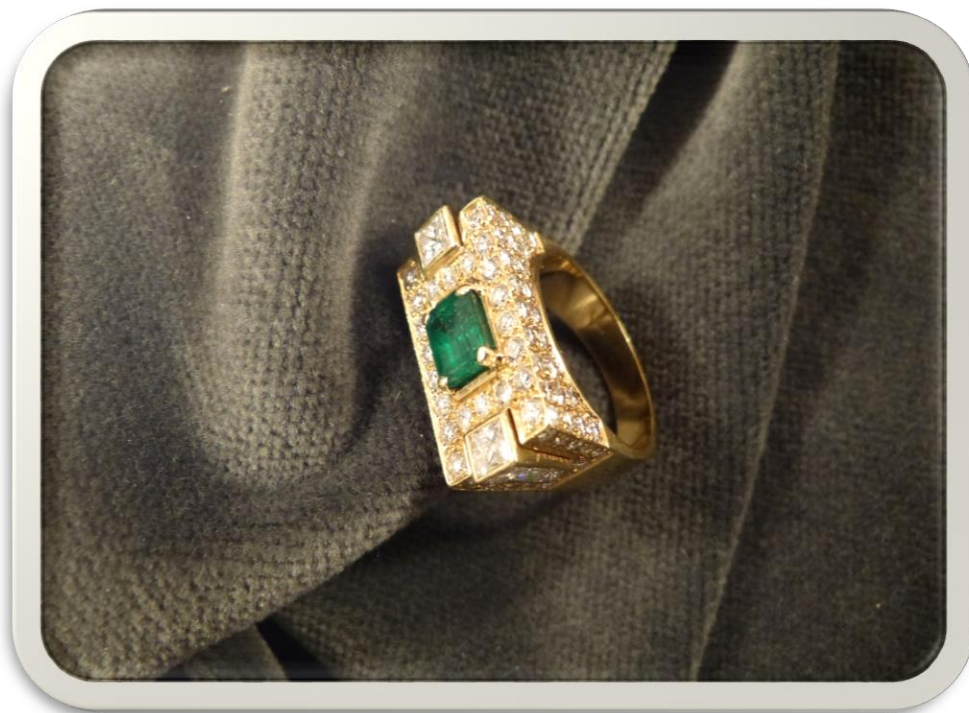

Base asta

**€ 900**

BANCA  
CR FIRENZE

BANCA  
CR FIRENZE

**N° 472418-28 Lotto 1**

Anello in oro con pietra e  
brillanti

g 11

Base asta