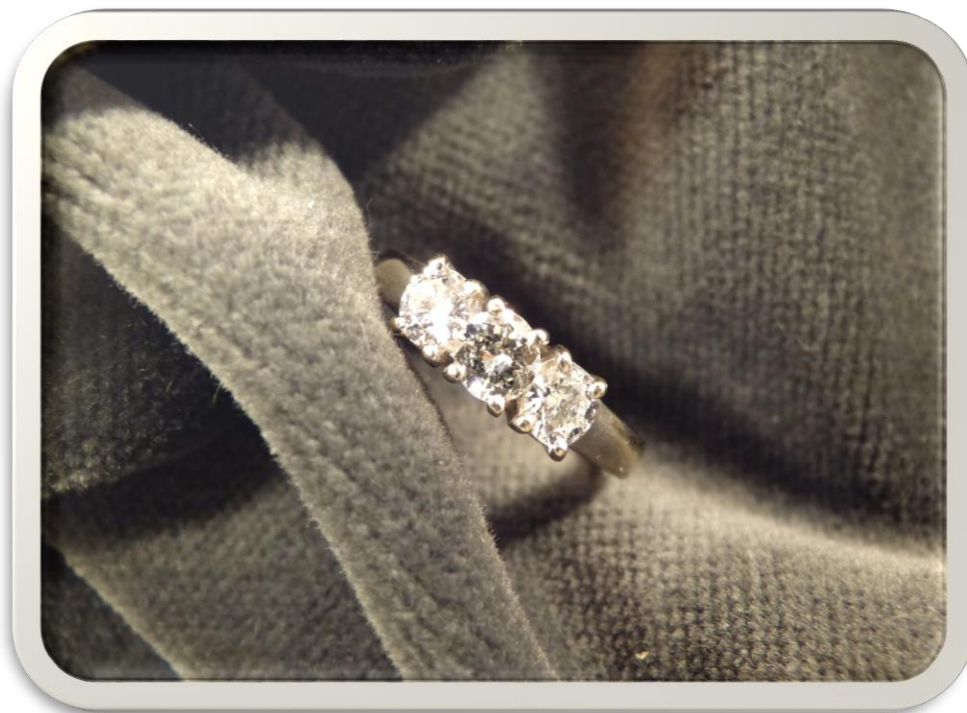

Coppia di bracciali in oro

g 32

Base asta

**€ 800**

BANCA  
CR FIRENZE

BANCA  
CR FIRENZE

**N° 2024944-69 Lotto 1**

Anello «trilogy» in oro con  
brillanti (ct 0,30 ca. cad.)