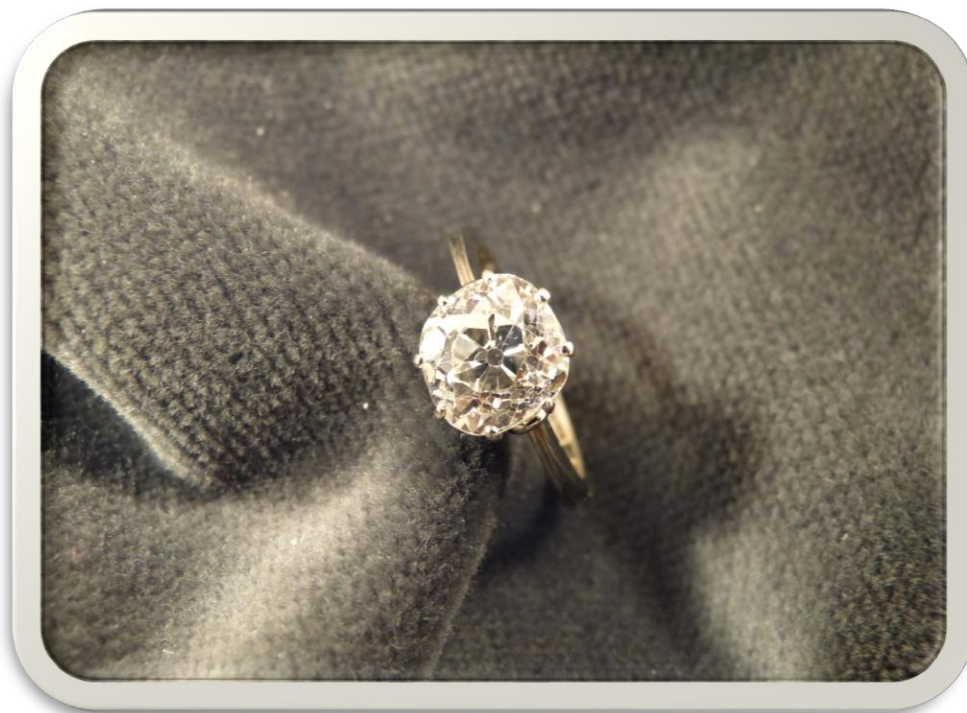

BANCA  
CR FIRENZE

**N° 2100220-73 Lotto 1**

Anello in oro con brillante

g 3

Base asta

**€ 3.700**

BANCA  
CR FIRENZE

BANCA  
CR FIRENZE