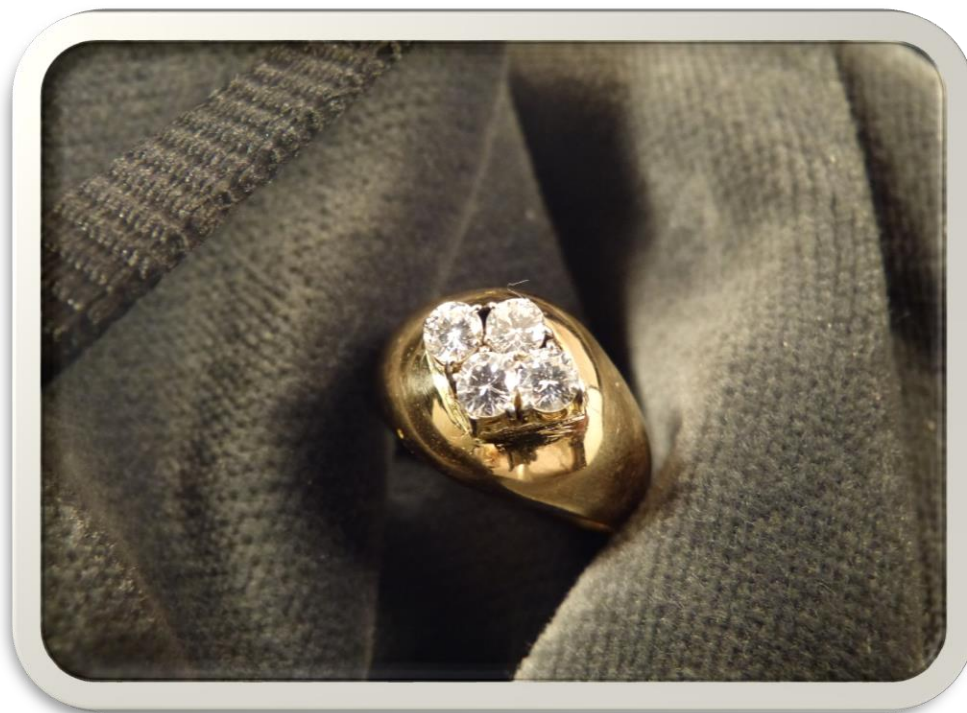

**€ 300**

BANCA  
CR FIRENZE

BANCA  
CR FIRENZE

**N° 2059048-29 Lotto 2**

Anello in oro con brillanti

g 9,5

Base asta

**€ 440**