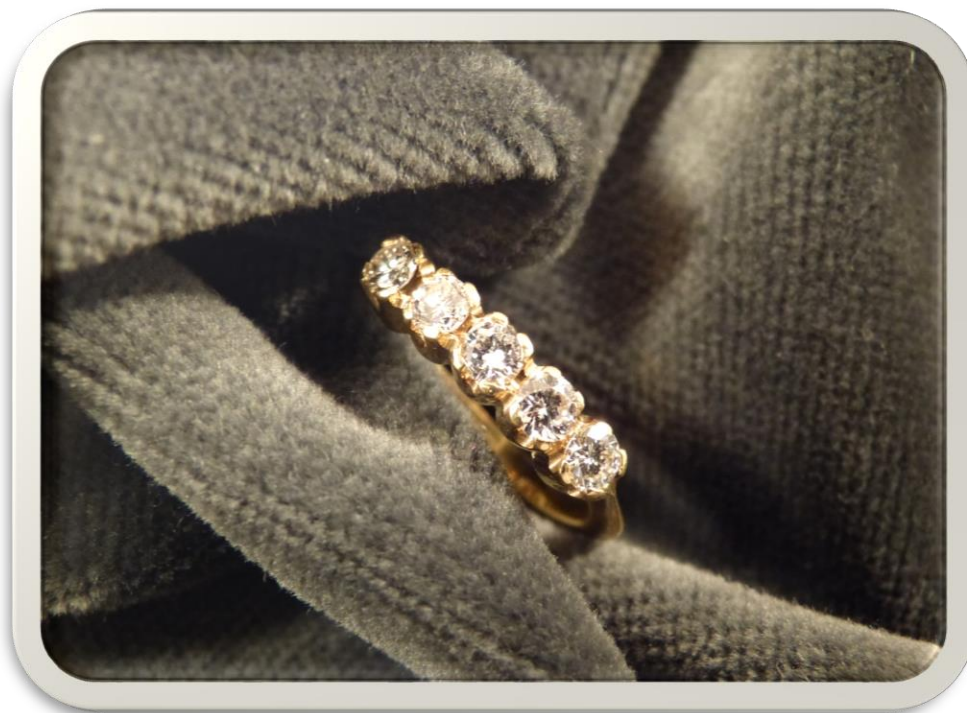

Base asta

**€ 800**

BANCA  
CR FIRENZE

BANCA  
CR FIRENZE

**N° 2059048-29 Lotto 1**

Anello in oro con brillanti

g 3,5

Base asta