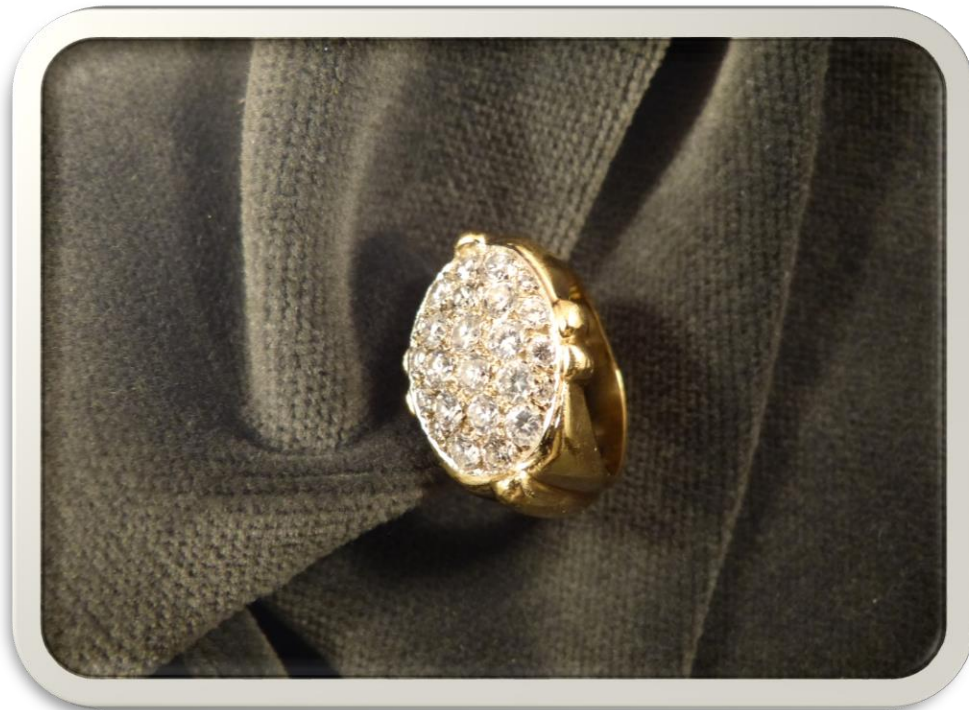

**€ 900**

BANCA  
CR FIRENZE

BANCA  
CR FIRENZE

**N° 472418-28 Lotto 2**

Anello in oro con brillanti

g 17

Base asta

**€ 1.000**