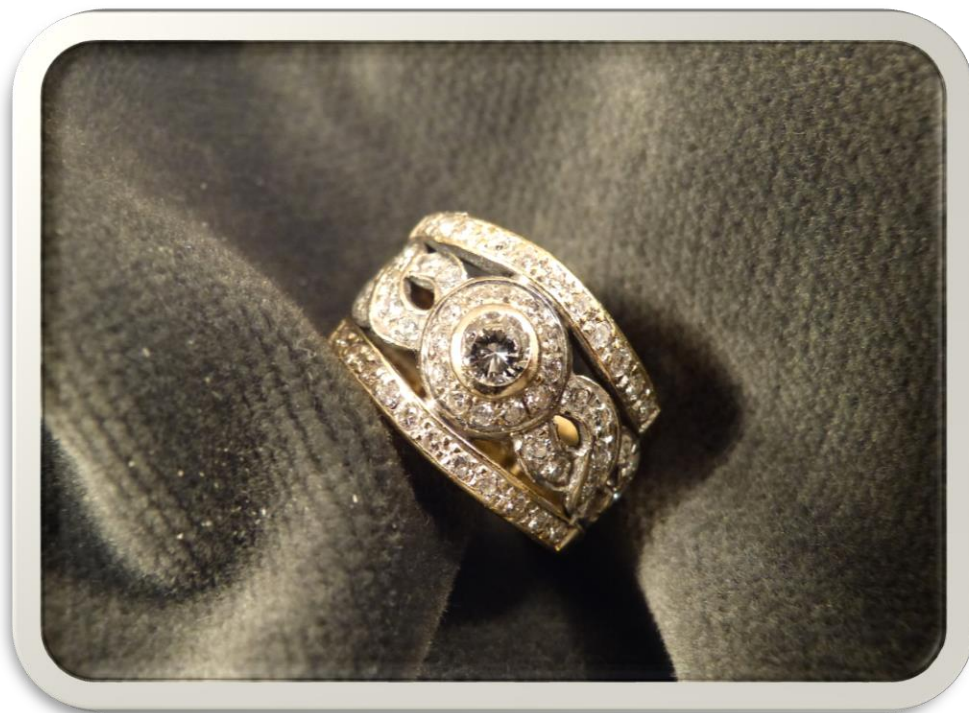

Anello in oro con brillanti  
(1 mancante, 1 sostituito con  
sintetico)

g 19

Base asta

**€ 1.500**

BANCA  
CR FIRENZE

BANCA  
CR FIRENZE

**N° 2057766-08**

Anello in oro con brillanti