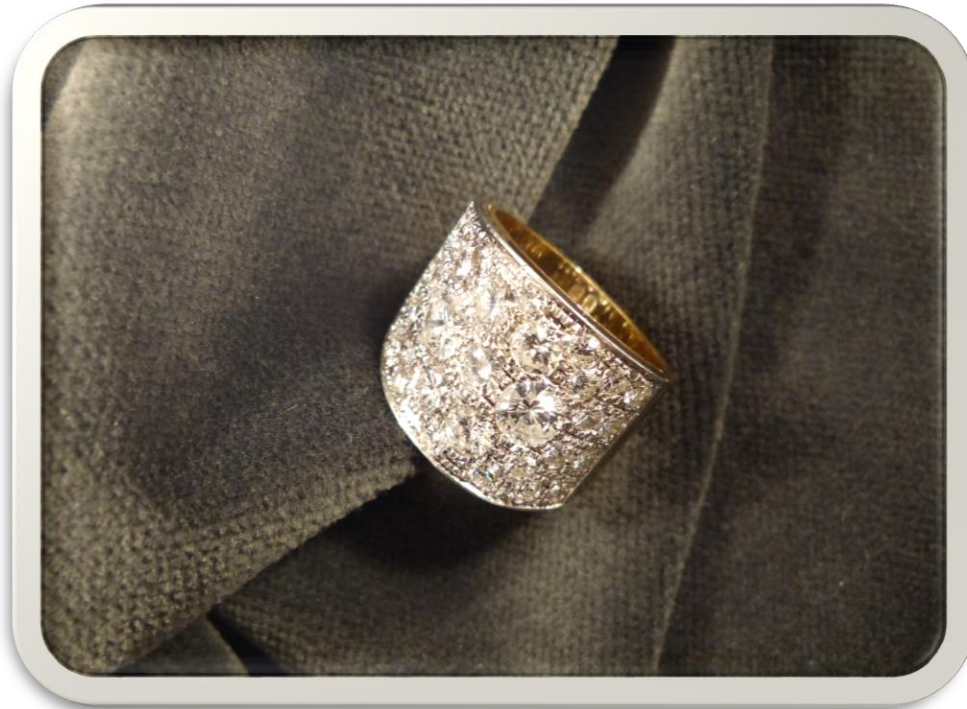

BANCA
CR FIRENZE

N° 2052579-59

Anello in oro con brillanti
(scheggiature)

g 17

Base asta

€ 1.950