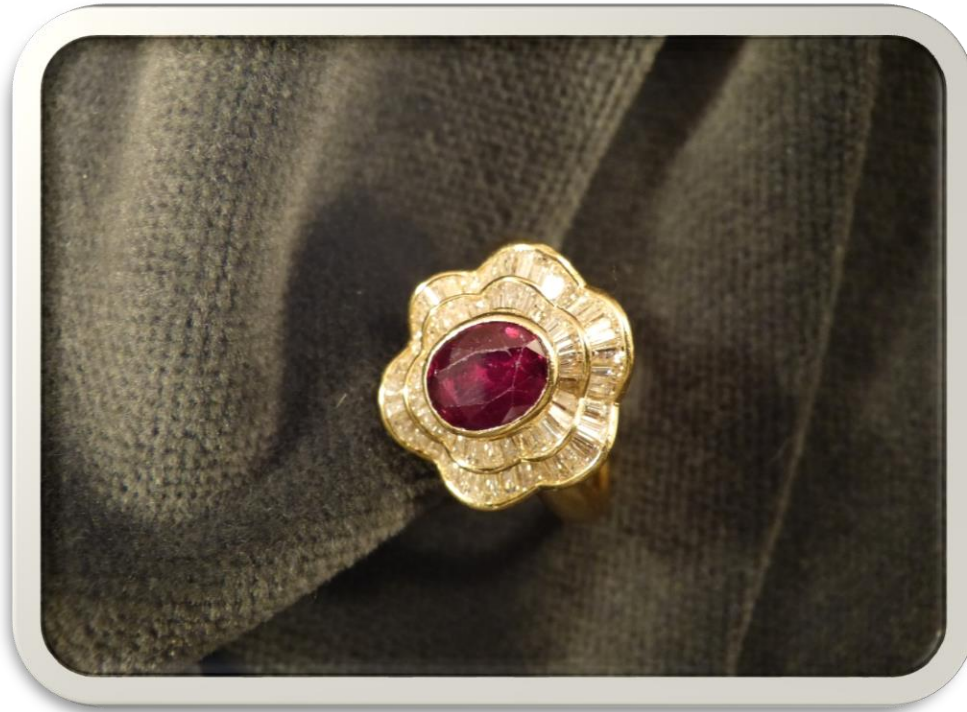

BANCA
CR FIRENZE

N° 472418-28 Lotto 3

Anello in oro con brillanti e
pietra

g 9

Base asta

€ 600

BANCA
CR FIRENZE