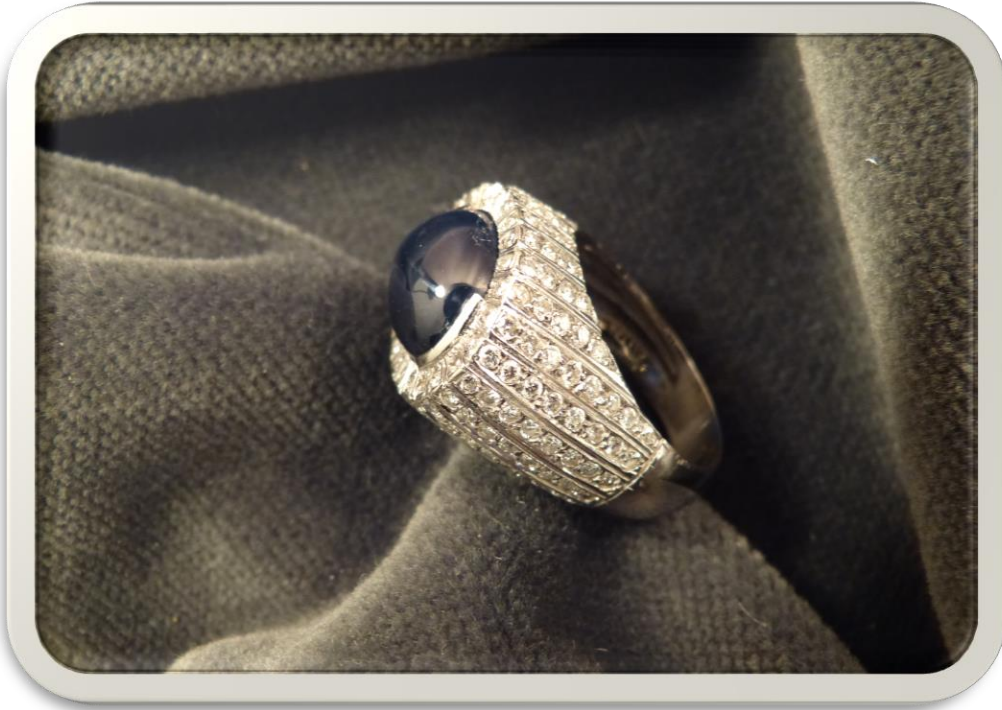

N° 2029188-45 Lotto 1

Anello in oro con pietra e
brillanti

g 10

Base asta

€ 750