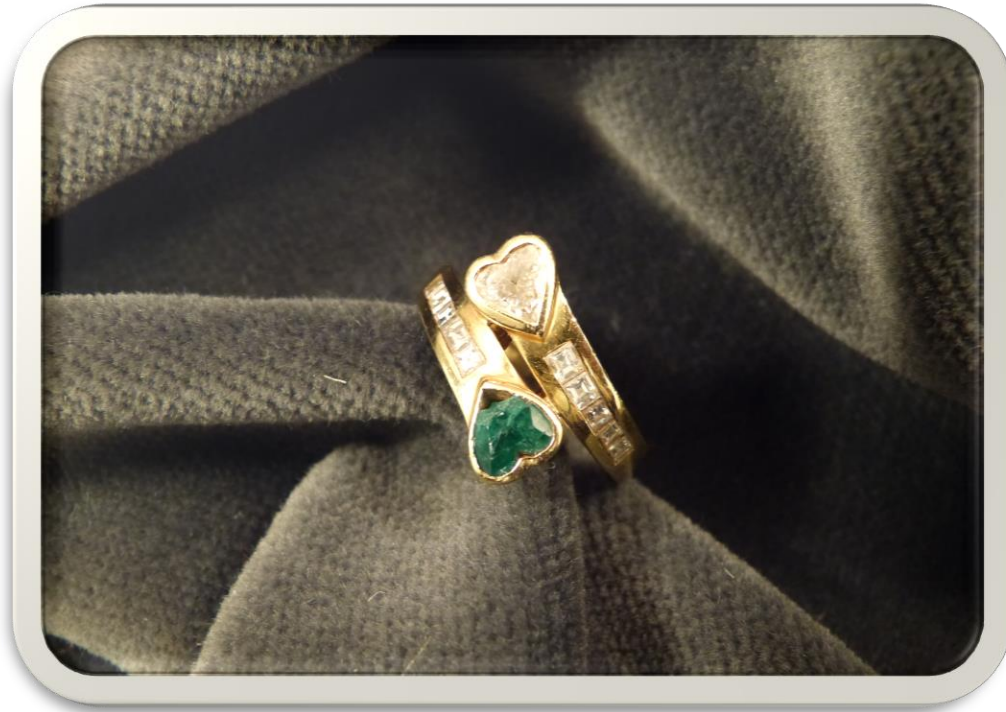

N° 2073778-15 Lotto 2

Anello in oro con brillanti e
pietra (rotta)

g 7

Base asta

€ 270