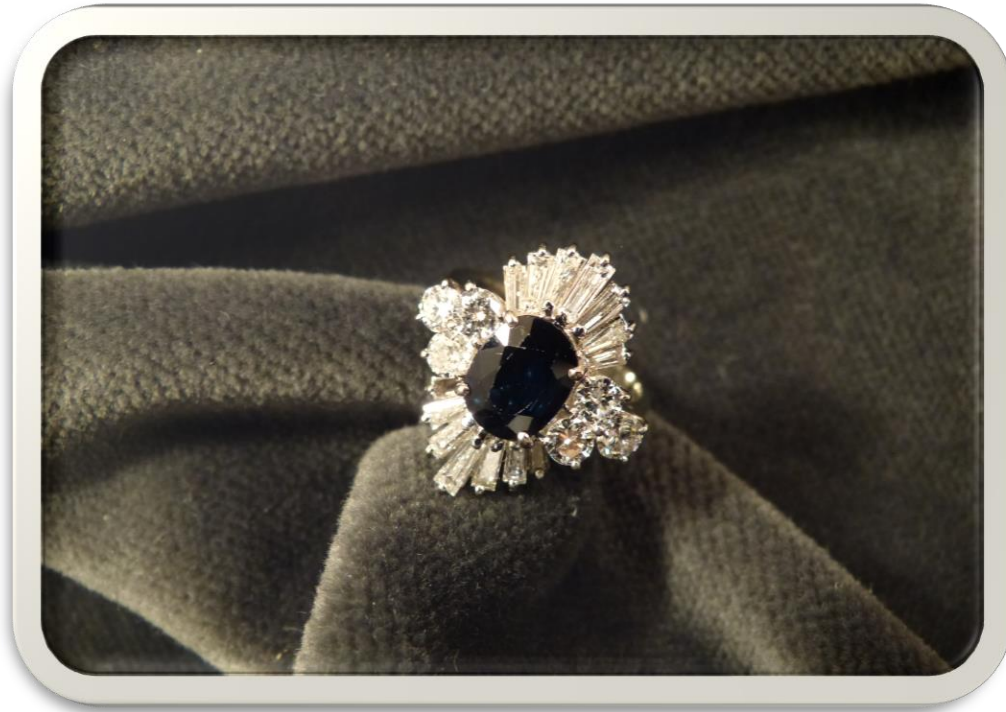

N° 466229-47 Lotto 2

Anello in oro con pietra e
brillanti (1 mancante)

g 4,5

Base asta

€ 350