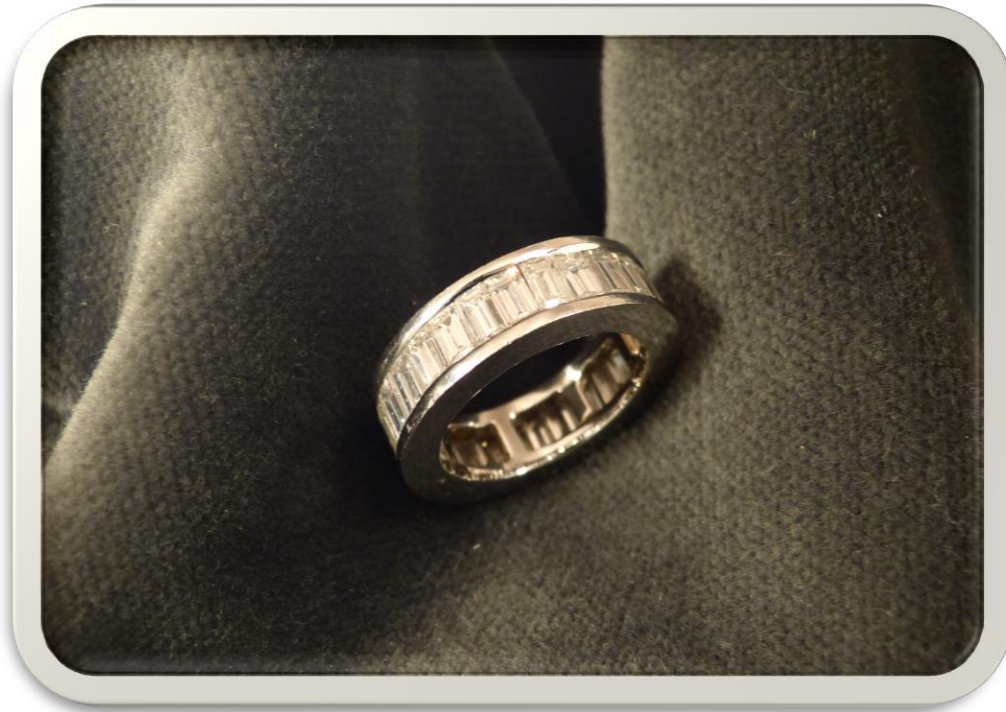

N° 469636-59 Lotto 4

Anello «eternity» in oro con
brillanti (scheggiature)

g 9,5

Base asta

€ 1.950