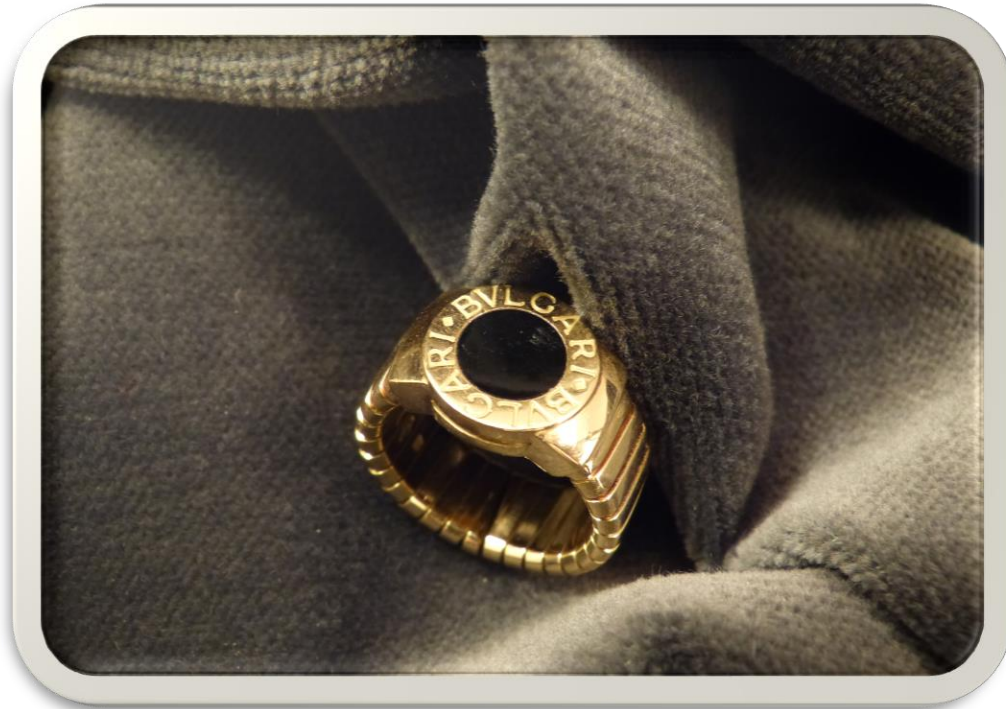

Base asta

**€ 1.500**

**N° 2029022-73 Lotto 1**

Anello in oro con brillanti e  
pietra (ct 1,30 ca)

g 5

Base asta

**€ 350**

**N° 2020363-47**