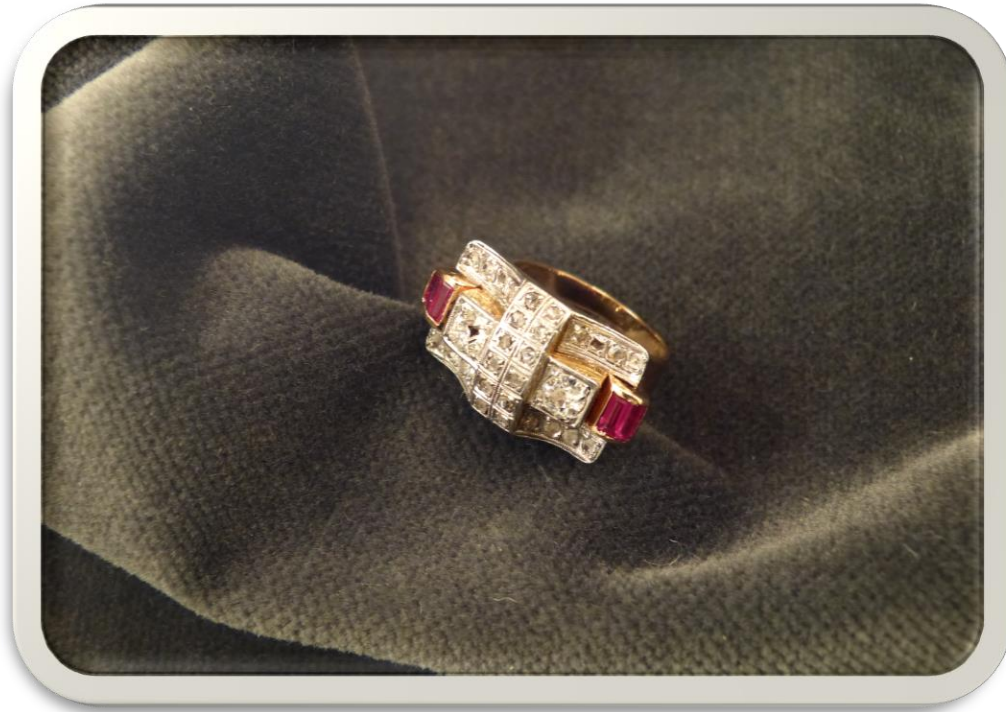

N° 466629-59 Lotto 2

Anello in oro con brillanti,
pietre e diamanti taglio rosa

g 5,5

Base asta

€ 200