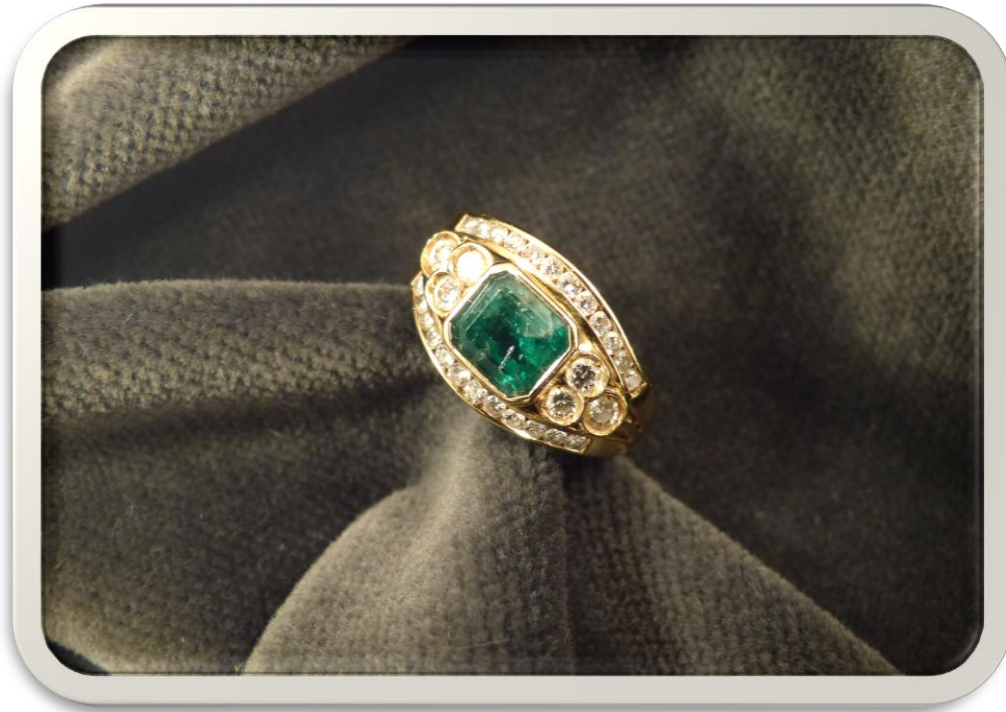

N° 2073778-15 Lotto 1

Anello in oro con brillanti e
pietra (scheggiata)

g 6,5

Base asta

€ 300