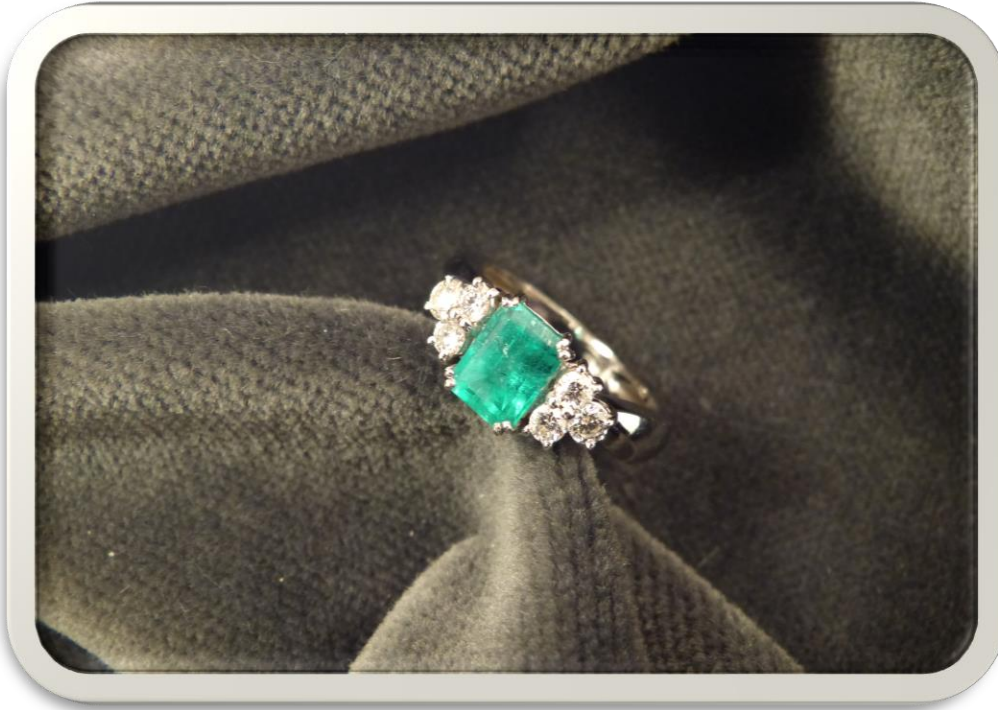

N° 2029022-73 Lotto 1

Anello in oro con brillanti e
pietra (ct 1,30 ca)

g 5

Base asta

€ 350