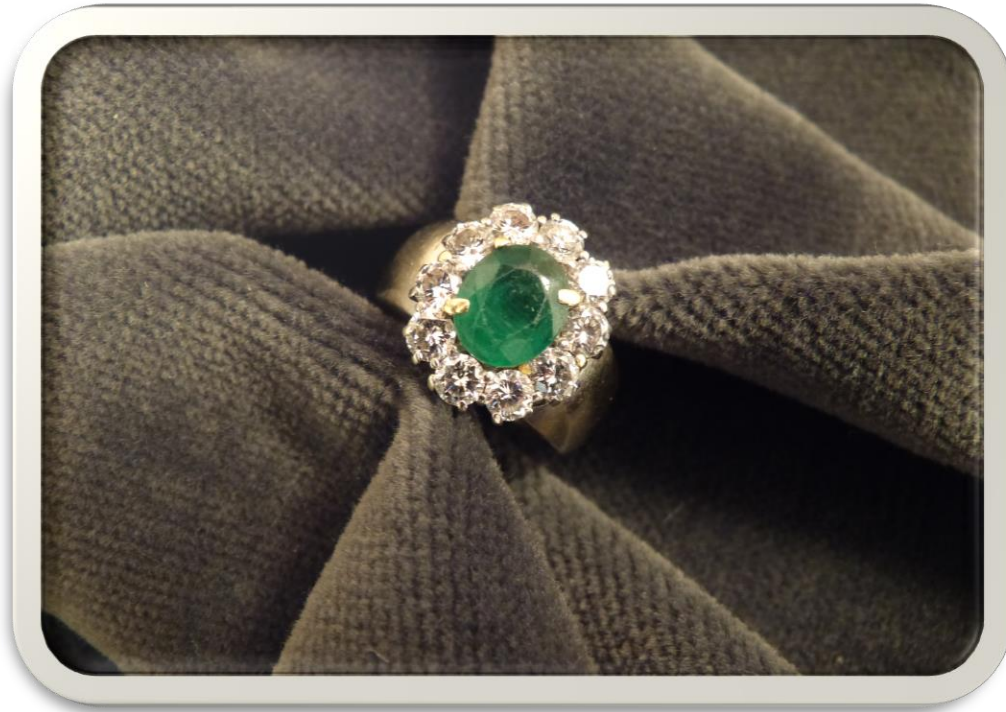

**€ 300**

**N° 2073778-15 Lotto 2**

Anello in oro con brillanti e  
pietra (rotta)

g 7

Base asta

**€ 270**

**N° 2074676-40 Lotto 1**

Anello in oro con brillanti e  
pietra