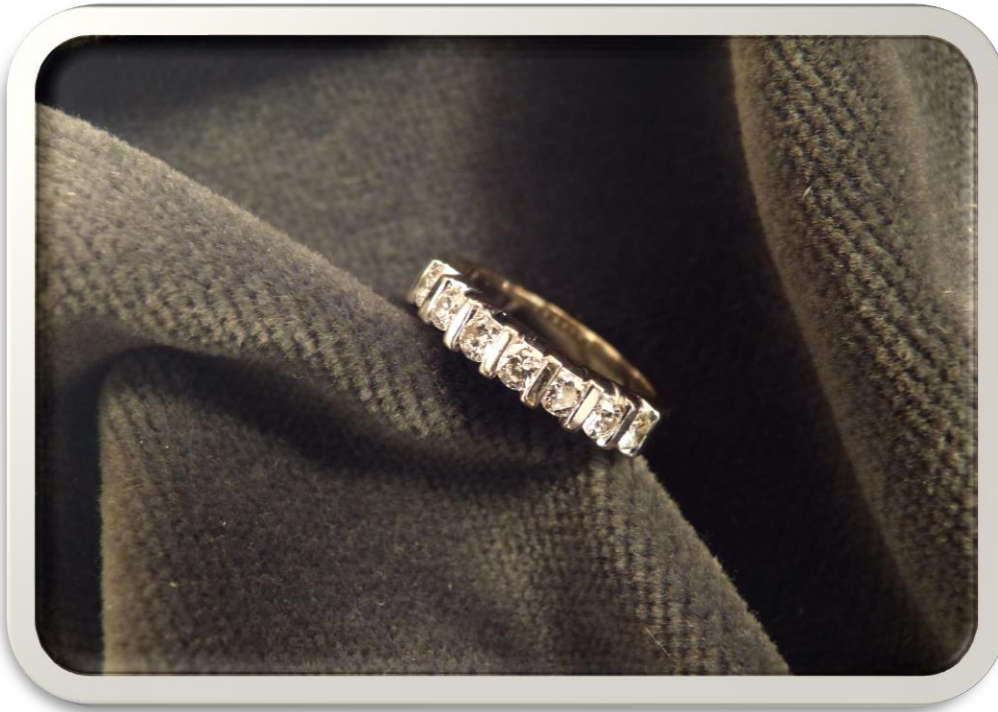

N° 2073172-88 Lotto 3

Anello in oro con brillanti

g 5

Base asta

€ 220