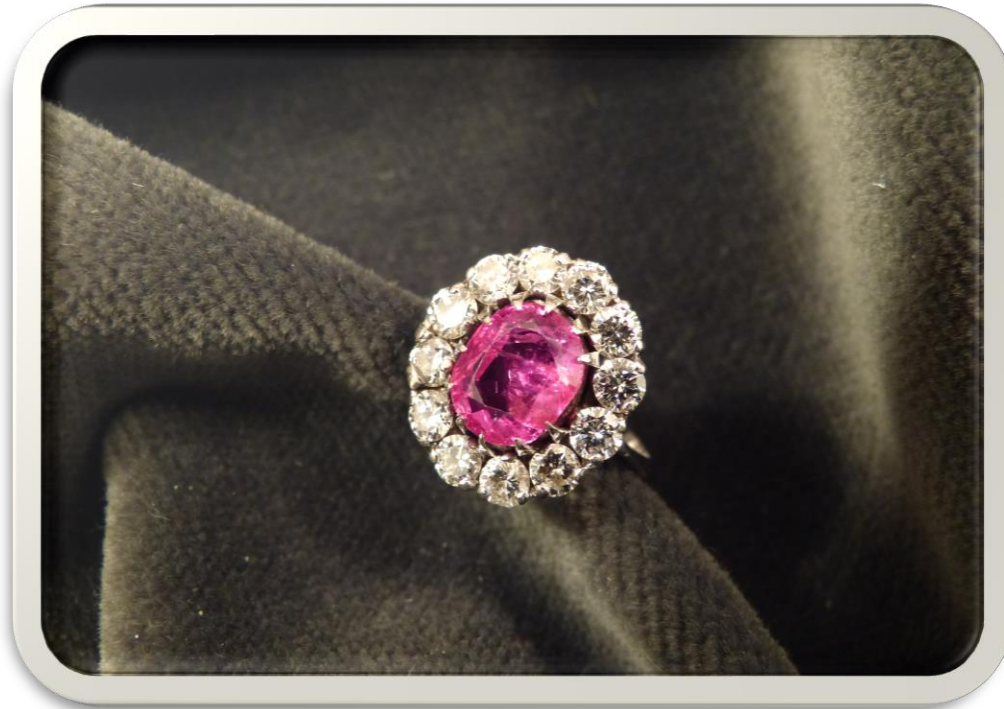

N° 2073172-88 Lotto 2

Anello in oro con pietra e
brillanti (scheggiature)

g 4,5

Base asta

€ 400