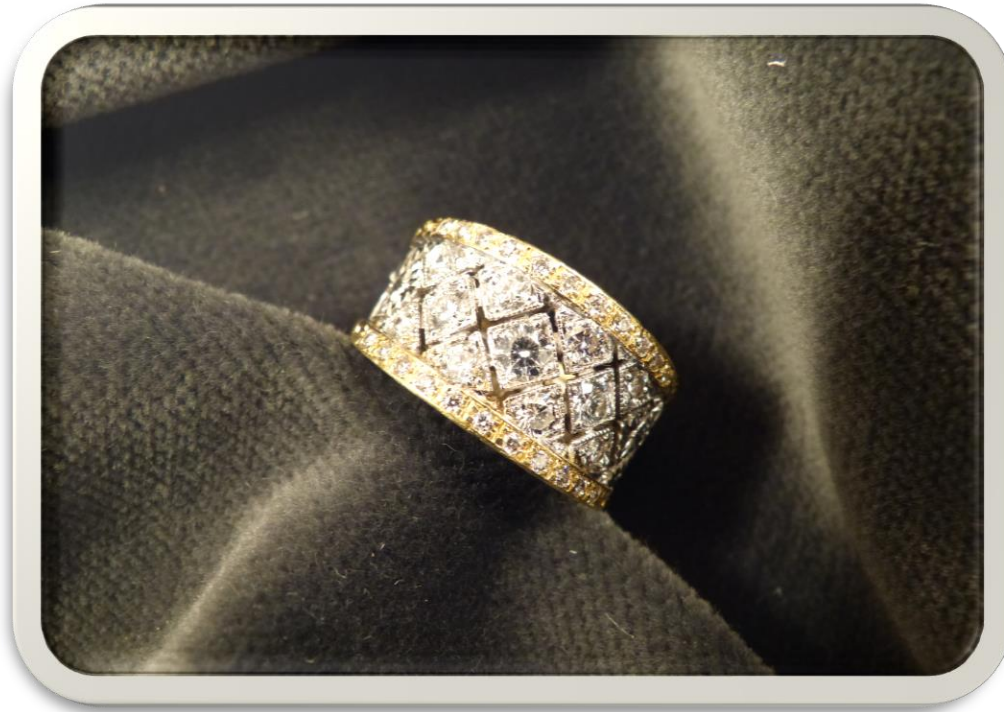

g 31,5

Base asta

**€ 800**

**N° 2042894-74 Lotto 1**

Orologio «Rolex» 6719 in  
acciaio e oro (calibro 2030)

g 46,5 lordo

Base asta

**€ 800**