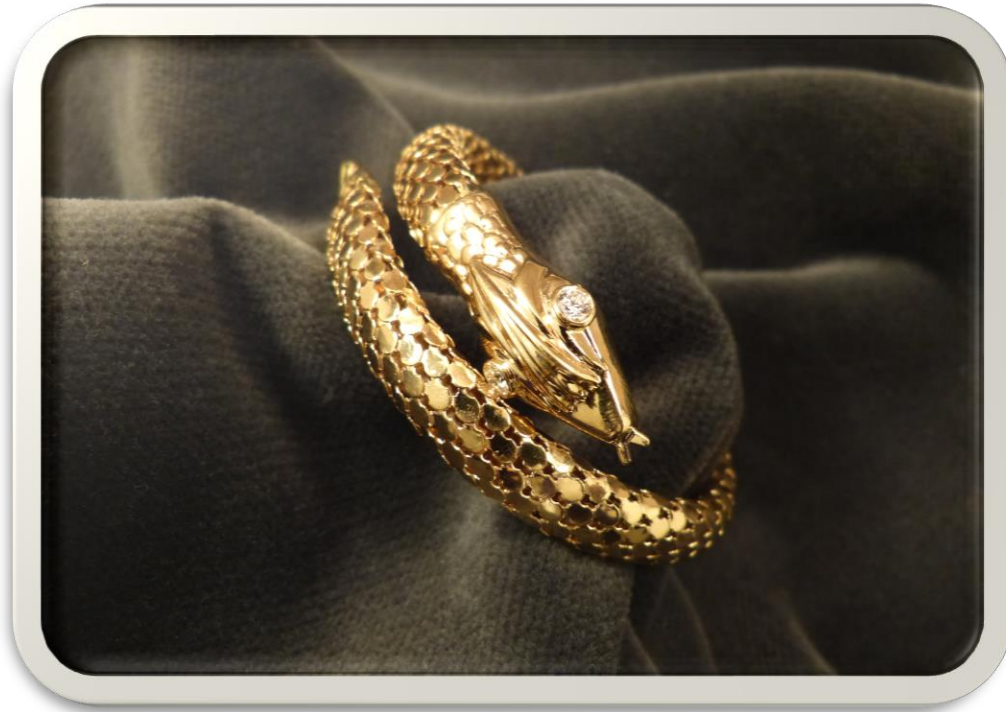

**€ 1.050**

**N° 2029188-45 Lotto 1**

Anello in oro con pietra e  
brillanti

g 10

Base asta

**€ 750**

**N° 2019748-14 Lotto 1**

Bracciale in oro con brillanti