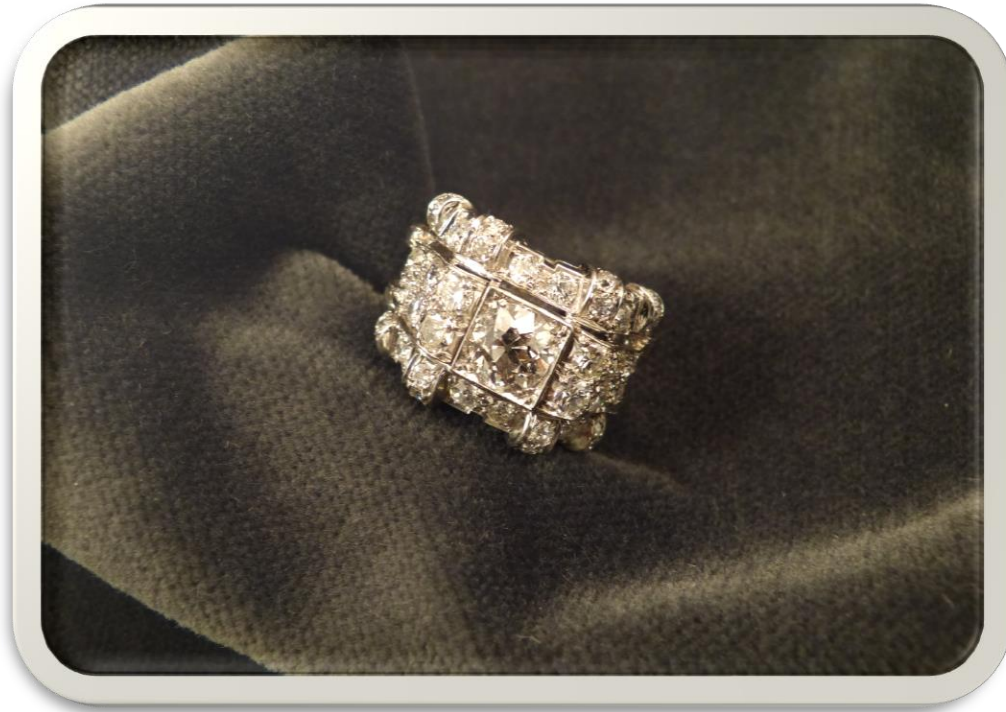

N° 466629-59 Lotto 1

Anello in oro con brillanti

g 9,5

Base asta

€ 1.800