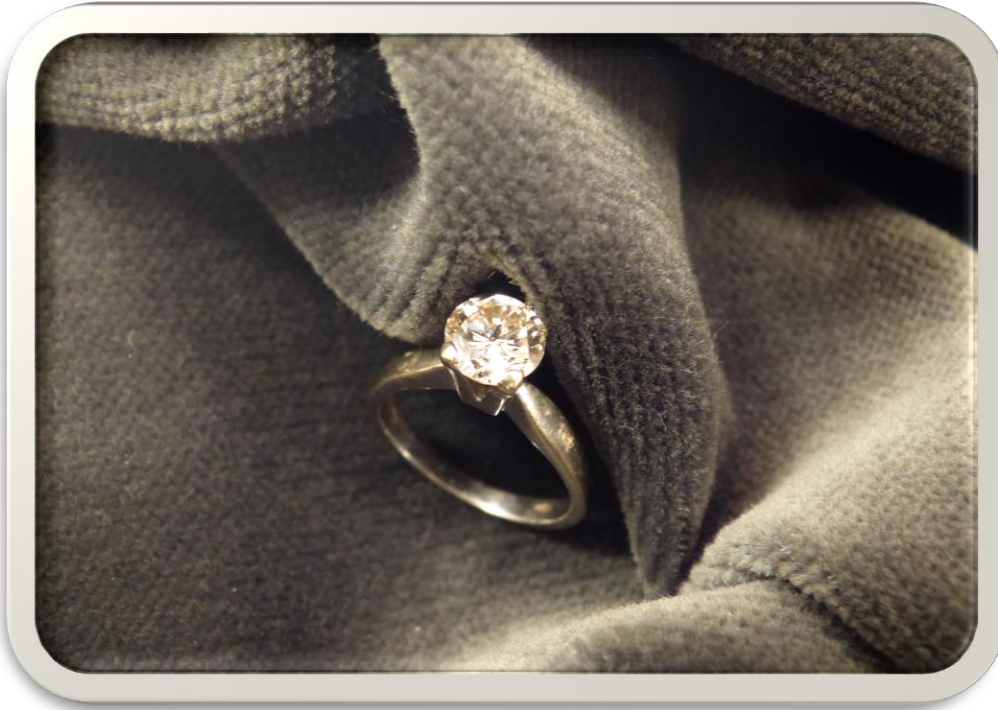

g 102

Base asta

**€ 2.200**

**N° 467413-67 Lotto 3**

Bracciale «Bulgari» in oro e acciaio

g 69 lordo

Base asta

**€ 1.650**