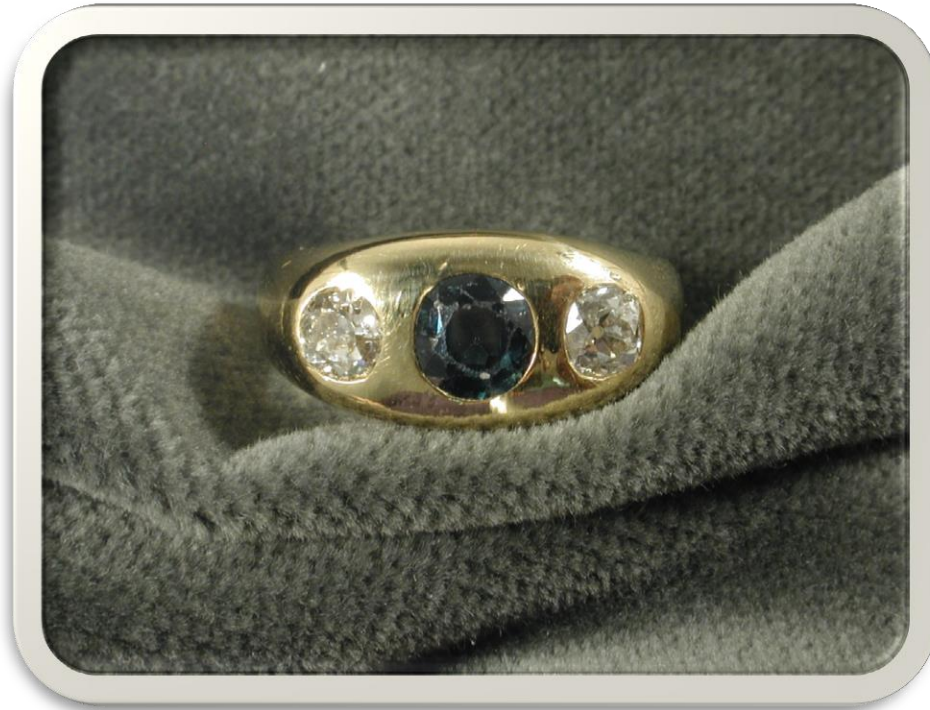

g 8

Base asta

€ 300

BANCA
CR FIRENZE

BANCA
CR FIRENZE

N° 451035-82 Lotto 4

Anello in oro con pietra e
brillanti

g 12