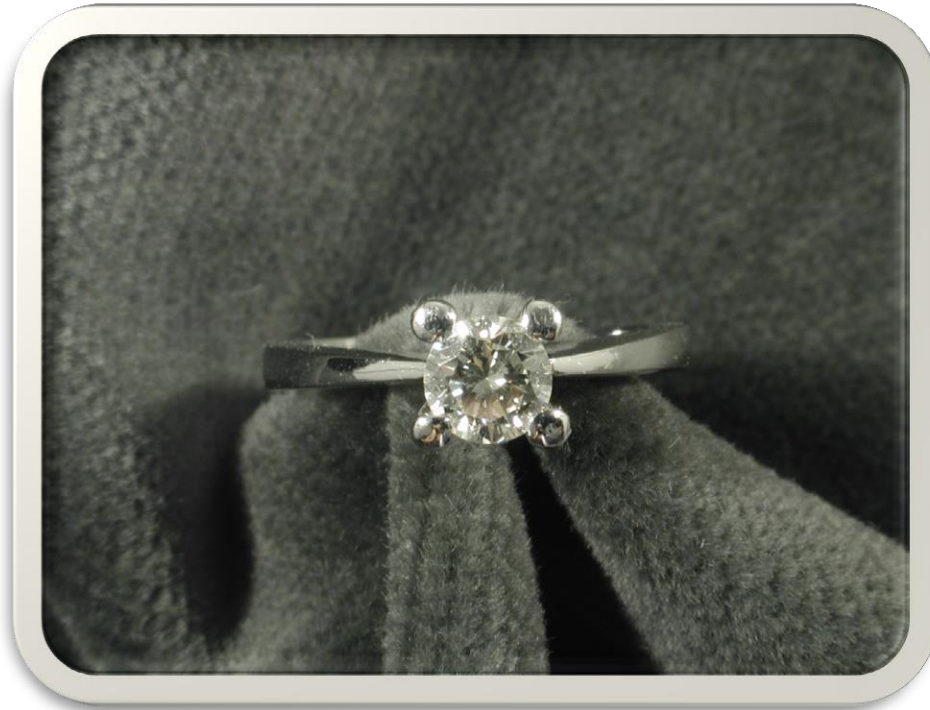

BANCA
CR FIRENZE

N° 470909-71

Anello in oro con brillante
(ct 0,60 ca)

g 4

Base asta

€ 600

BANCA
CR FIRENZE