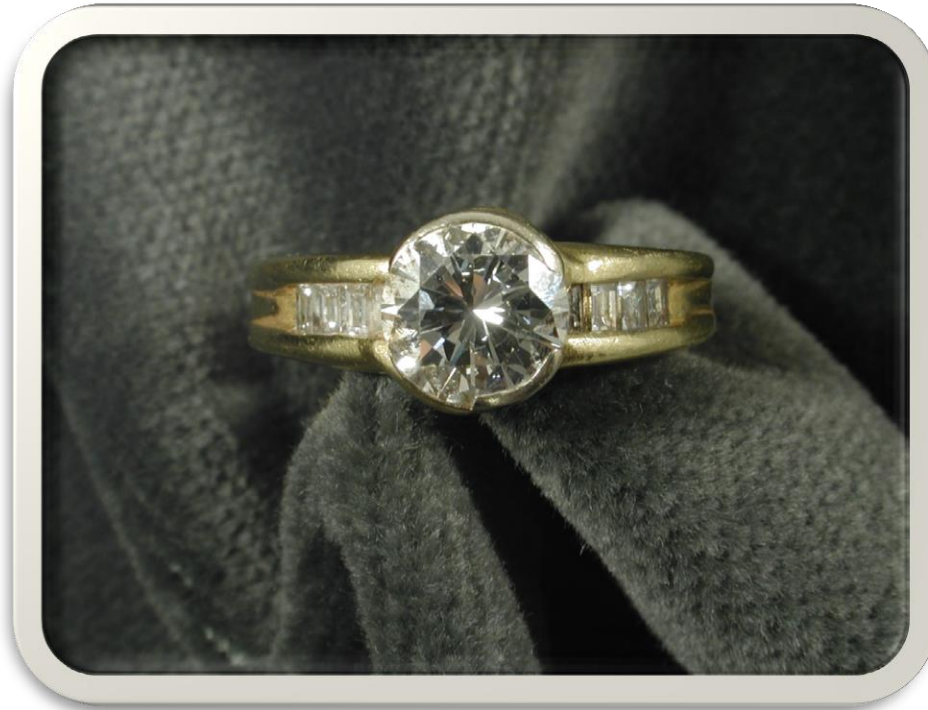

BANCA
CR FIRENZE

N° 471485-65

Anello in oro e brillanti
(centrale ct 1,60 ca)

g 8,5

Base asta

€ 4.000

BANCA
CR FIRENZE