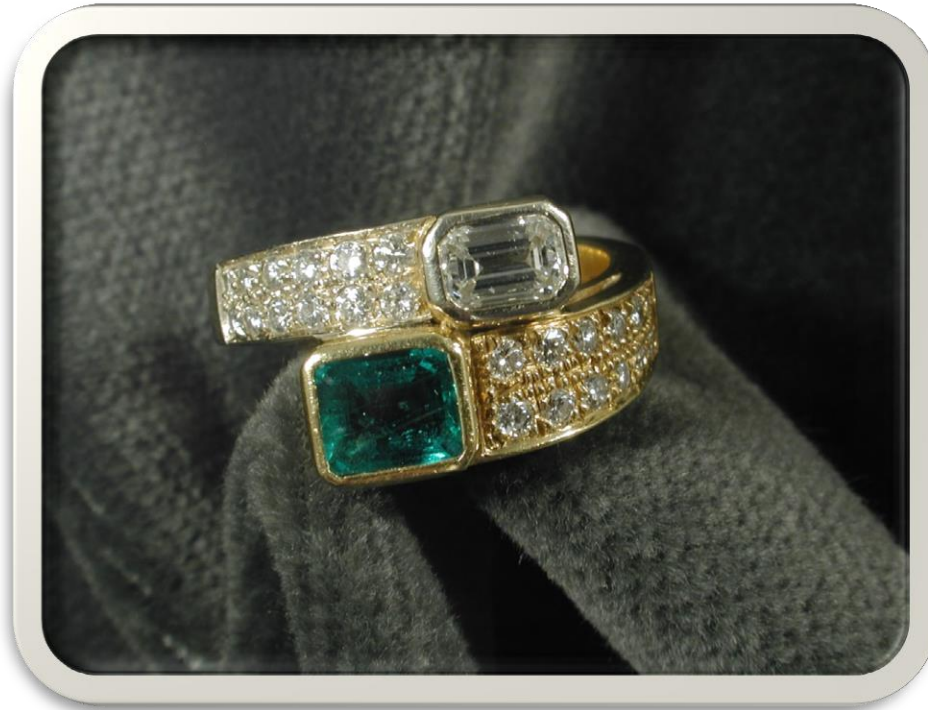

BANCA
CR FIRENZE

N° 471434-14 Lotto 1

Anello in oro con brillanti e pietra

g 6,5

Base asta

€ 630

BANCA
CR FIRENZE