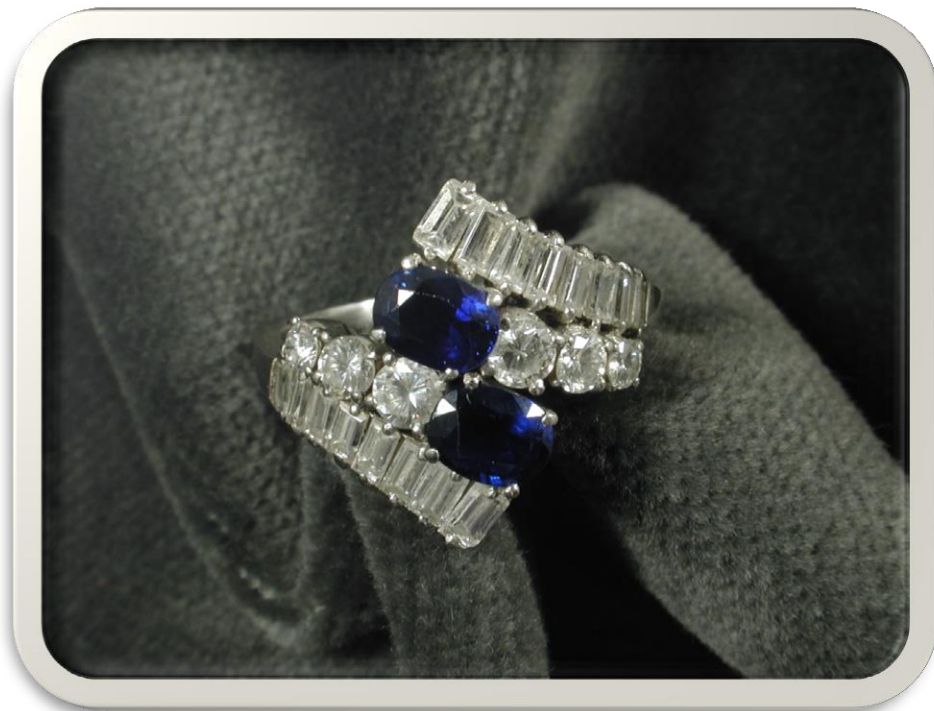

g 3,5

Base asta

€ 250

BANCA
CR FIRENZE

BANCA
CR FIRENZE

N° 467225-73

Anello in platino con pietre e
brillanti

g 7