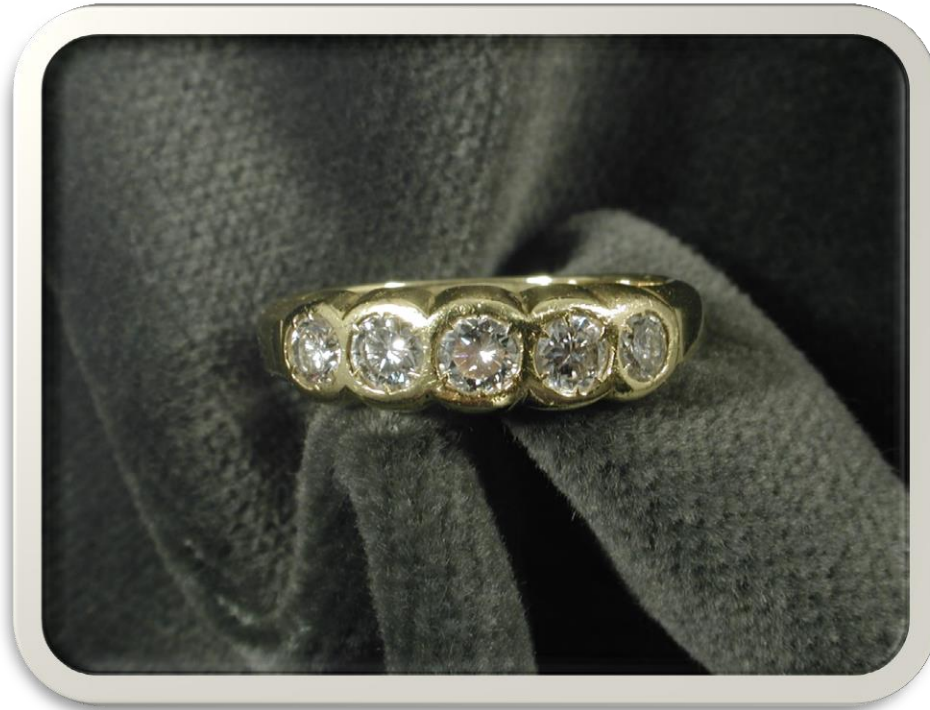

BANCA
CR FIRENZE

N° 471772-61

Anello in oro con brillanti

g 6

Base asta

€ 400